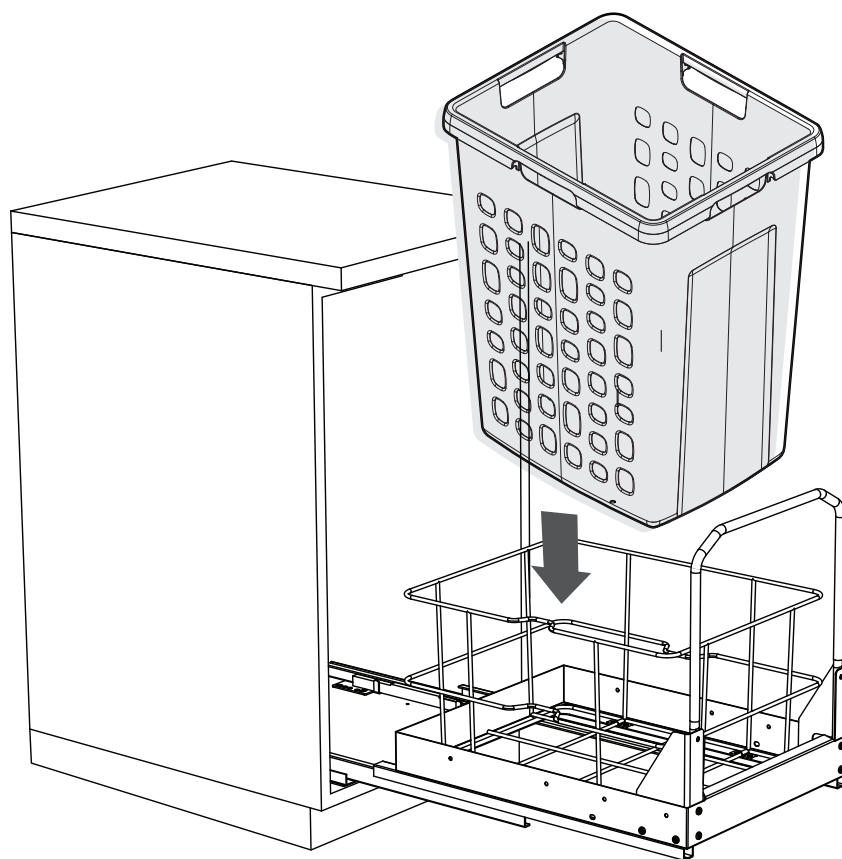

RIMI

система хранения белья на распашной фасад от 300 мм

1

Gx6

Hx4

Установите ручку (С и Е) на выдвжной платформе с корзиной (В), зафиксируйте винтами.

2

Сделайте разметку дна корпуса согласно заданным размерам для установки направляющих (D).

3

Fx8

Зафиксируйте направляющие (D) винтами (F).

4

Выдвиньте направляющие (D) и установите на них платформу с корзиной (B), зафиксируйте винтами (H).

5

Установите корзину (A).

Все размеры указаны в мм, размер погрешности +/- 1 мм.