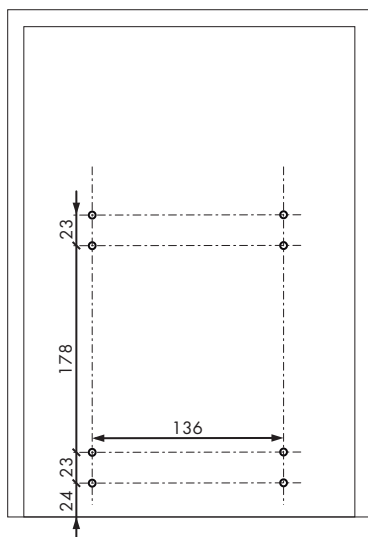

RIMI

система хранения белья на распашной фасад от 300 мм

1

Gx6

Hx4

Установите ручку (С и Е) на выдвжной платформе с корзиной (В), зафиксируйте винтами.

2

Сделайте разметку дна корпуса согласно заданным размерам для установки направляющих (D).

3

Fx8

Зафиксируйте направляющие (D) винтами (F).

4

Выдвиньте направляющие (D) и установите на них платформу с корзиной (B), зафиксируйте винтами (H).

5

Установите корзину (A).

Все размеры указаны в мм, размер погрешности +/- 1 мм.