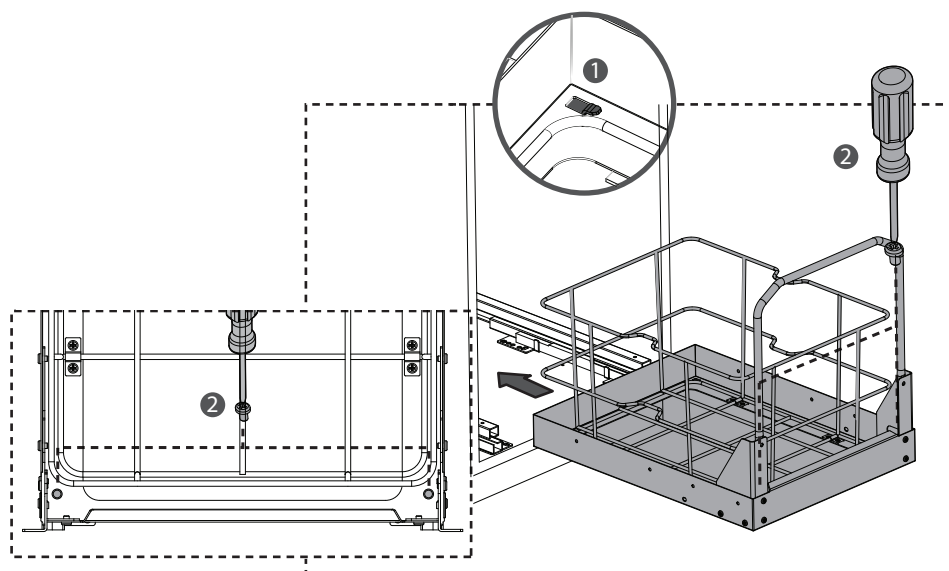

RIMI

система хранения белья на распашной фасад от 300 мм

1

Gx6

Hx4

Установите ручку (С и Е) на выдвжной платформе с корзиной (В), зафиксируйте винтами.

2

Сделайте разметку дна корпуса согласно заданным размерам для установки направляющих (D).

3

Fx8

Зафиксируйте направляющие (D) винтами (F).

4

Выдвиньте направляющие (D) и установите на них платформу с корзиной (B), зафиксируйте винтами (H).

5

Установите корзину (A).

Все размеры указаны в мм, размер погрешности +/- 1 мм.