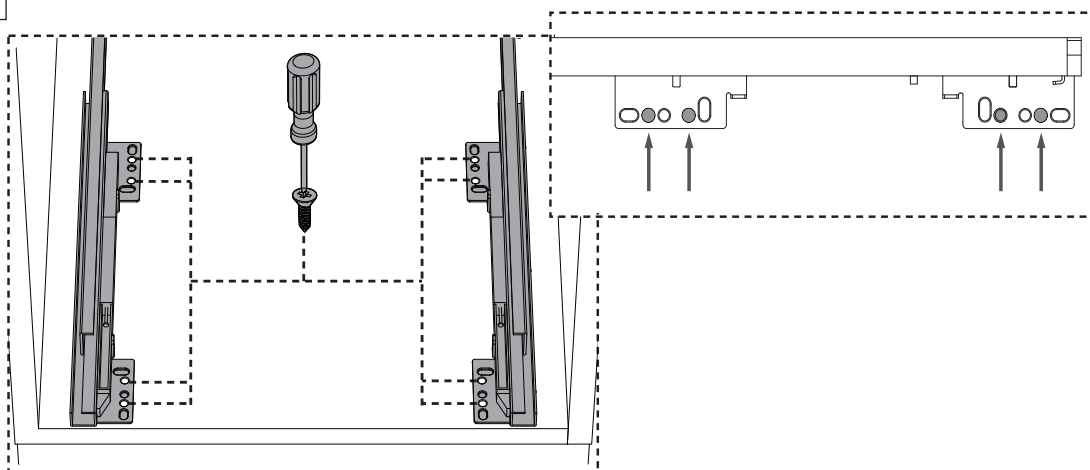

RIMI

система хранения белья на распашной фасад от 300 мм

1

Gx6

Hx4

Установите ручку (С и Е) на выдвжной платформе с корзиной (В), зафиксируйте винтами.

2

Сделайте разметку дна корпуса согласно заданным размерам для установки направляющих (D).

3

Fx8

Зафиксируйте направляющие (D) винтами (F).

4

Выдвиньте направляющие (D) и установите на них платформу с корзиной (B), зафиксируйте винтами (H).

5

Установите корзину (A).

Все размеры указаны в мм, размер погрешности +/- 1 мм.