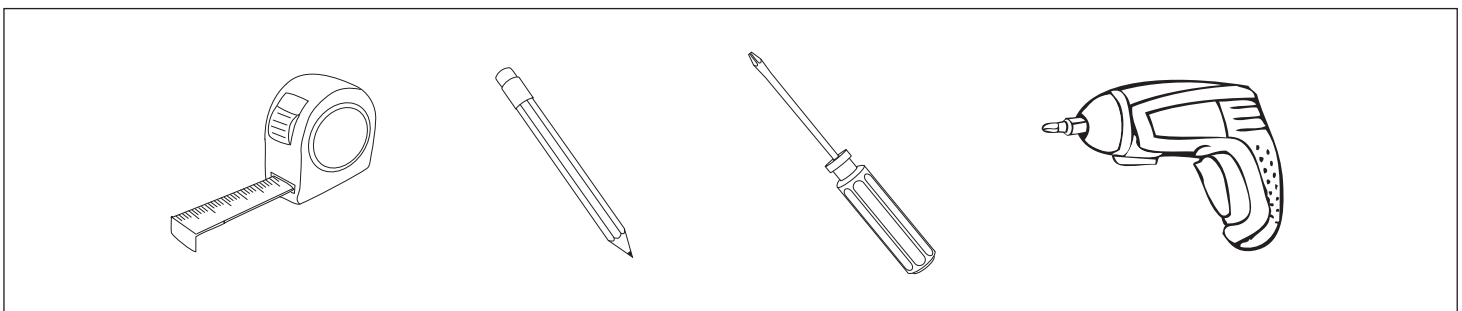

RIMI

система хранения белья на распашной фасад от 300 мм

1

Gx6

Hx4

Установите ручку (С и Е) на выдвжной платформе с корзиной (В), зафиксируйте винтами.

2

Сделайте разметку дна корпуса согласно заданным размерам для установки направляющих (D).

3

Fx8

Зафиксируйте направляющие (D) винтами (F).

4

Выдвиньте направляющие (D) и установите на них платформу с корзиной (B), зафиксируйте винтами (H).

5

Установите корзину (A).

Все размеры указаны в мм, размер погрешности +/- 1 мм.