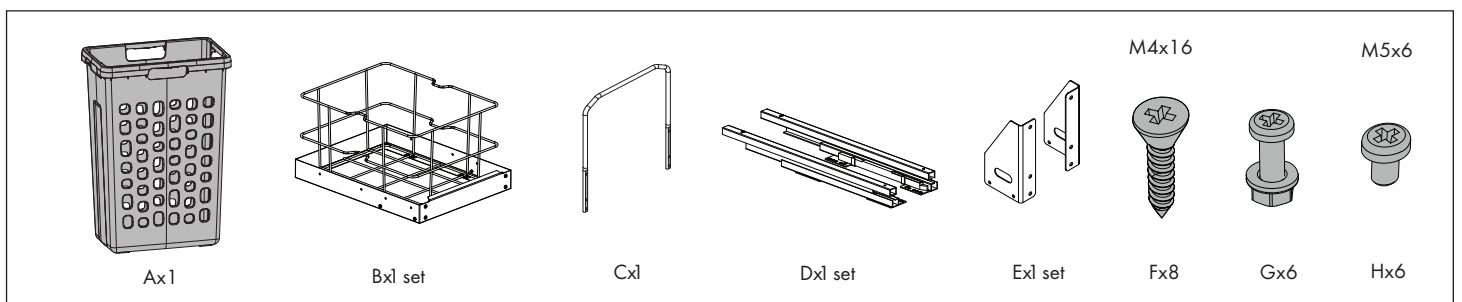

RIMI

система хранения белья на распашной фасад от 300 мм

1

Gx6

Hx4

Установите ручку (С и Е) на выдвжной платформе с корзиной (В), зафиксируйте винтами.

2

Сделайте разметку дна корпуса согласно заданным размерам для установки направляющих (D).

3

Fx8

Зафиксируйте направляющие (D) винтами (F).

4

Выдвиньте направляющие (D) и установите на них платформу с корзиной (B), зафиксируйте винтами (H).

5

Установите корзину (A).

Все размеры указаны в мм, размер погрешности +/- 1 мм.