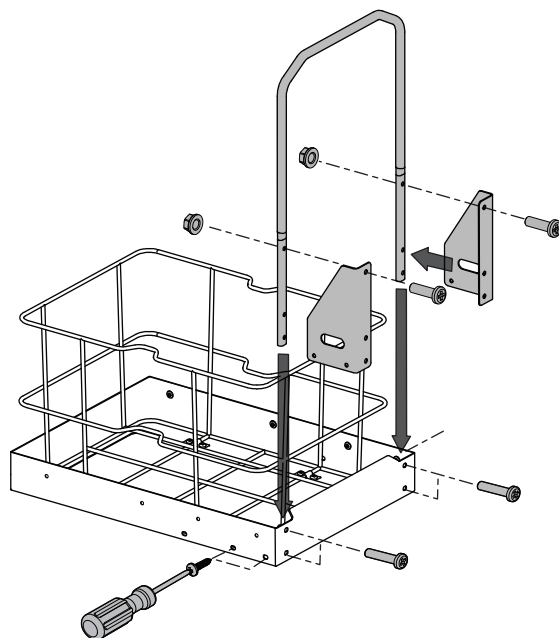

RIMI

система хранения белья на распашной фасад от 300 мм

1

Gx6

Hx4

Установите ручку (С и Е) на выдвжной платформе с корзиной (В), зафиксируйте винтами.

2

Сделайте разметку дна корпуса согласно заданным размерам для установки направляющих (D).

3

Fx8

Зафиксируйте направляющие (D) винтами (F).

4

Выдвиньте направляющие (D) и установите на них платформу с корзиной (B), зафиксируйте винтами (H).

5

Установите корзину (A).

Все размеры указаны в мм, размер погрешности +/- 1 мм.